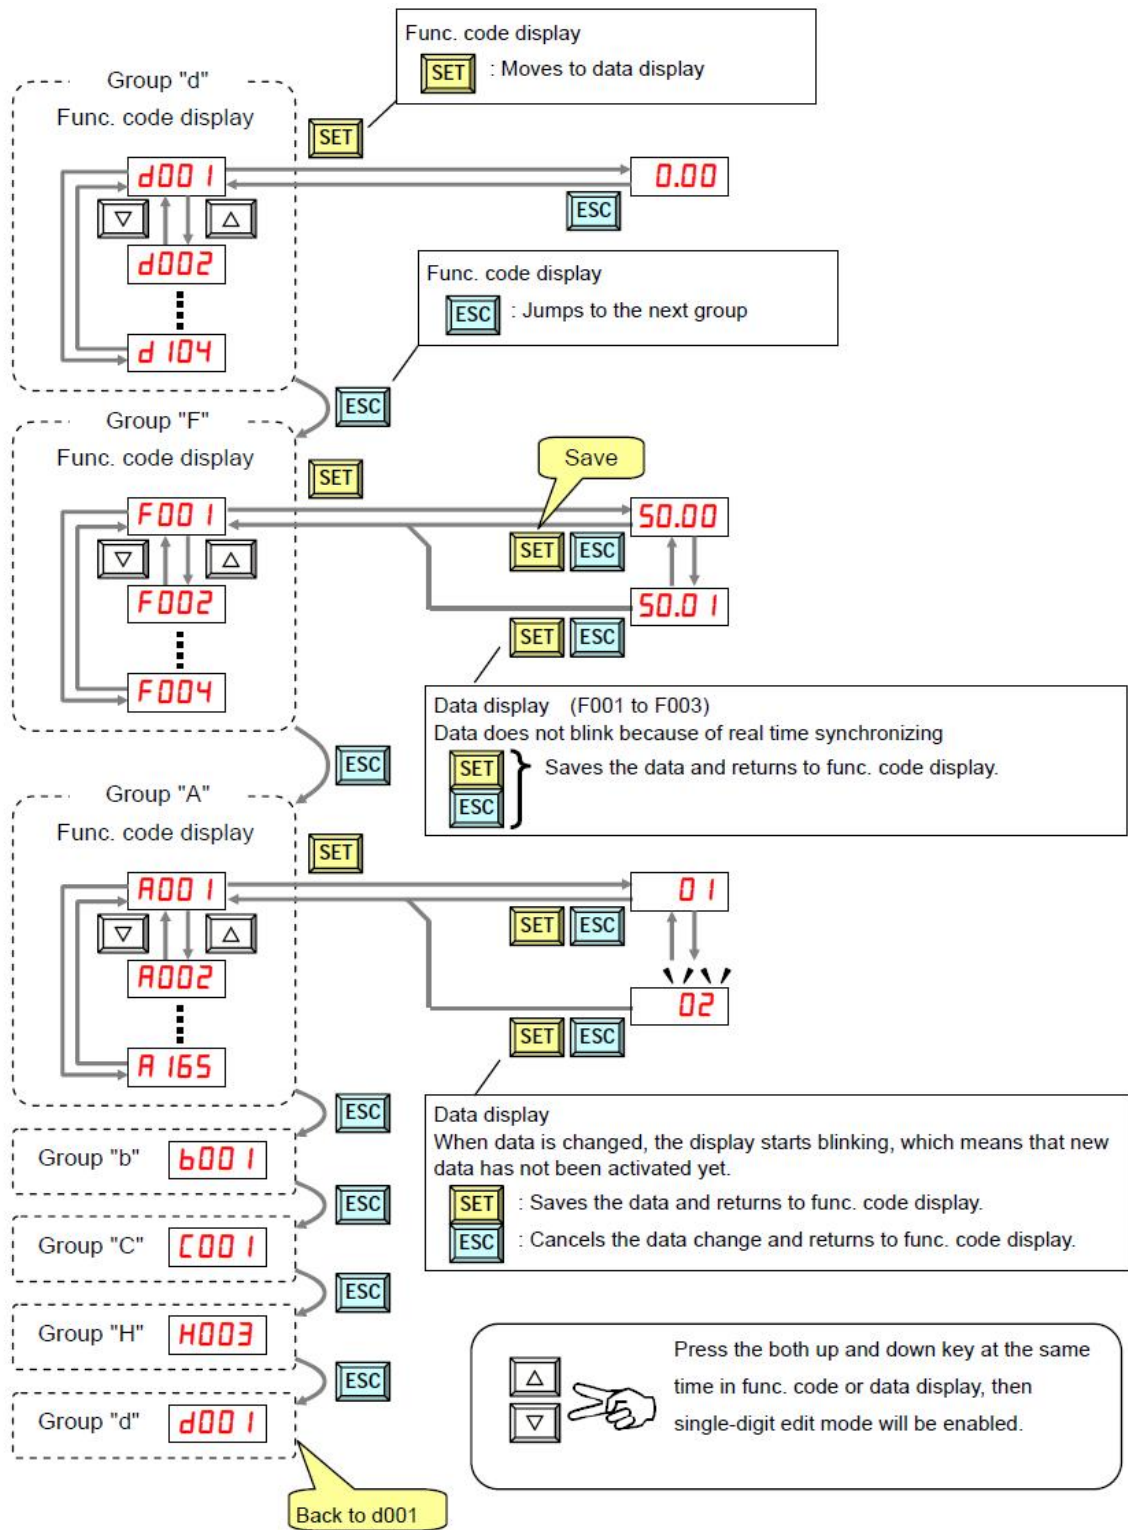

_Hàm B084 : Chọn “3 Chọn reset tất cả (1: reset lỗi , 2: reset cài đặt)

_Hàm B180 : Chọn “1” để bắt đầu reset

www.hungphu.com.vn

CÔNG TY TỰ ĐỘNG HƯNG PHÚ

ĐIỆN THOẠI: 08 3955 7410

ĐỊA CHỈ: 28 TRẦN TRƯỜNG CÔNG, Q5, TP HỒ CHÍ MINH

Lưu đồ cài đặt biến tần Hitachi

CÔNG TY TỰ ĐỘNG HƯNG PHÚ

ĐIỆN THOẠI: 08 3955 7410

ĐỊA CHỈ: 28 TRẦN TRƯỞNG CÔNG, Q5, TP HỒ CHÍ MINH

Sơ đồ đấu dây :

L + 1 : chạy thuận

L + 2 : chạy nghịch

H + O/OI + L : 3 chân biến trở (O/OI là chân giữa)