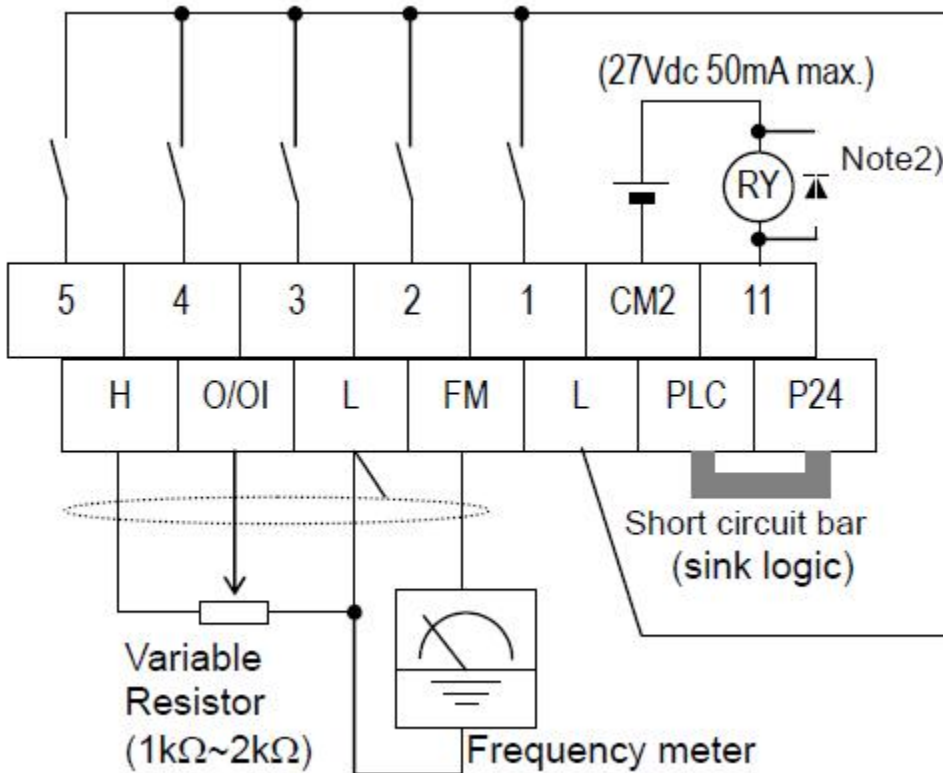

Lưu đồ cài đặt biến tần Hitachi

CÔNG TY TỰ ĐỘNG HƯNG PHÚ

ĐIỆN THOẠI: 08 3955 7410

ĐỊA CHỈ: 28 TRẦN TRƯỞNG CÔNG, Q5, TP HỒ CHÍ MINH

Sơ đồ đấu dây :

L + 1 : chạy thuận

L + 2 : chạy nghịch

H + O/OI + L : 3 chân biến trở (O/OI là chân giữa)